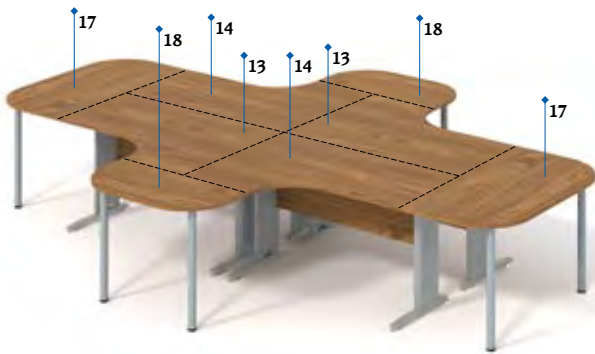

OPTIMAL 22, 23, 24
vybavený
centrálne
zamykanie .

Ukážka rozmiestnenia pracovných stolov a zamestnaneckých ostrovov

Ukážka rozmiestnenia konferenčných stolov

V priestorových telesách OPTIMAL 22, 23, 24 možnosť vybrať farbu vložky.
Prvky OPTIMAL 25 a OPTIMAL 26 dostupné vo farbách vložiek.