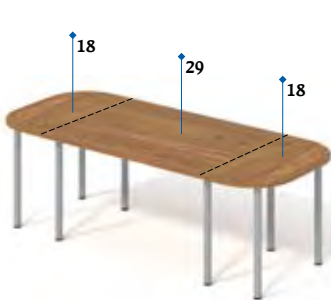

OPTIMAL 22, 23, 24
vybavený
centrálne
zamykanie .

Ukážka rozmiestnenia pracovných stolov a zamestnaneckých ostrovov

Ukážka rozmiestnenia konferenčných stolov

V priestorových telesách OPTIMAL 22, 23, 24 možnosť vybrať farbu vložky.
Prvky OPTIMAL 25 a OPTIMAL 26 dostupné vo farbách vložiek.