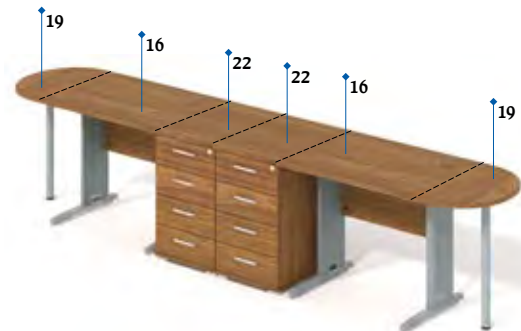

Ukážka rozmiestnenia pracovných stolov a zamestnaneckých ostrovov

Ukážka rozmiestnenia konferenčných stolov