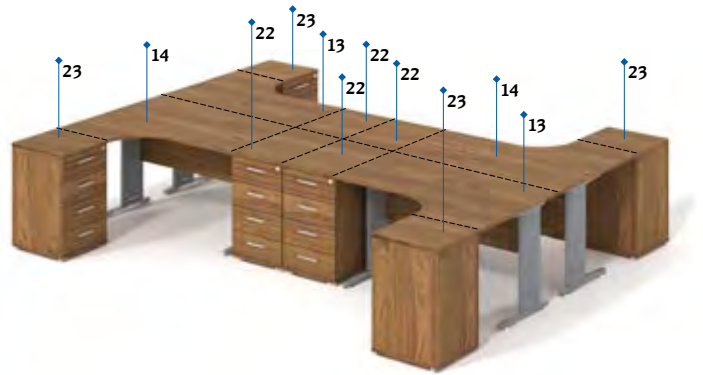

Ukážka rozmiestnenia pracovných stolov a zamestnaneckých ostrovov

Ukážka rozmiestnenia konferenčných stolov