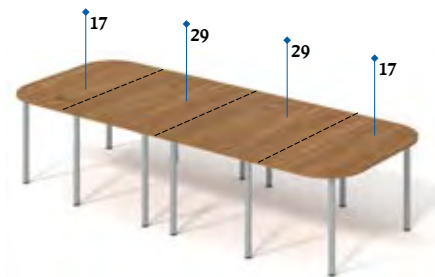

OPTIMAL 22, 23, 24
vybavený
centrálne
zamykanie .

Ukážka rozmiestnenia pracovných stolov a zamestnaneckých ostrovov

Ukážka rozmiestnenia konferenčných stolov

V priestorových telesách OPTIMAL 22, 23, 24 možnosť vybrať farbu vložky.
Prvky OPTIMAL 25 a OPTIMAL 26 dostupné vo farbách vložiek.