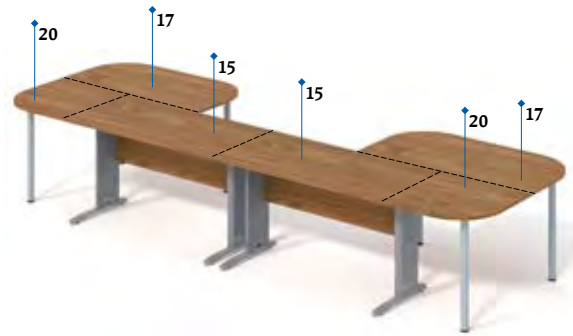

Ukážka rozmiestnenia pracovných stolov a zamestnaneckých ostrovov

Ukážka rozmiestnenia konferenčných stolov