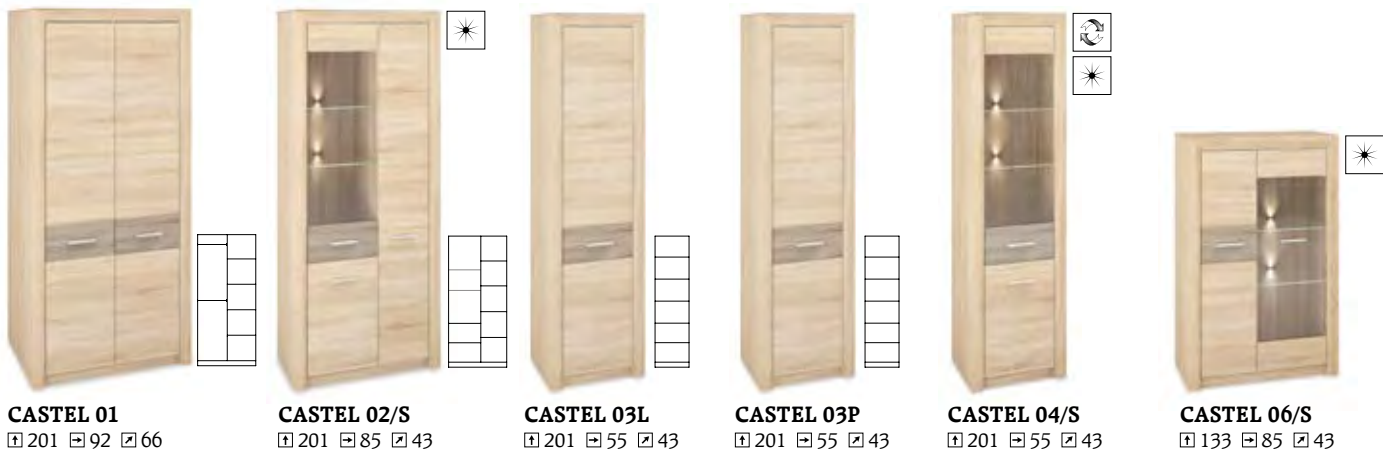

CASTEL 01
† 201 † 92 † 66

CASTEL 02/S
† 201 † 85 † 43

CASTEL 03L
† 201 † 55 † 43

CASTEL 03P
† 201 † 55 † 43

CASTEL 04/S
† 201 † 55 † 43

CASTEL 06/S
† 133 † 85 † 43