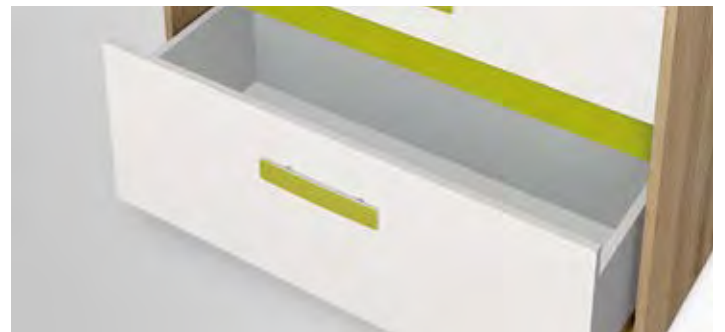

Možnosť namontovania tvaru s funkčnosťou PRAVO-ľavú.

Zvýšená kapacita zásuvky vďaka špeciálnemu spevneniu dna.

52 BEST

54

Matrace

Prešívany na oboch stranách. Bez freónov, kryt je vyrobený z potahové látky (64% bavlna, 36% polyester) - prešívaná vata 80 g / m². Dĺžka x šírka x výška: 200 x 140/160 x 15 cm. Vložka: z bonelových pružín, z kvalitného drôtu 2,2 mm, potiahnutý čalúnenou vložkou a polyuretánovou penou T25-25mm, so zvýšenou elasticitou.