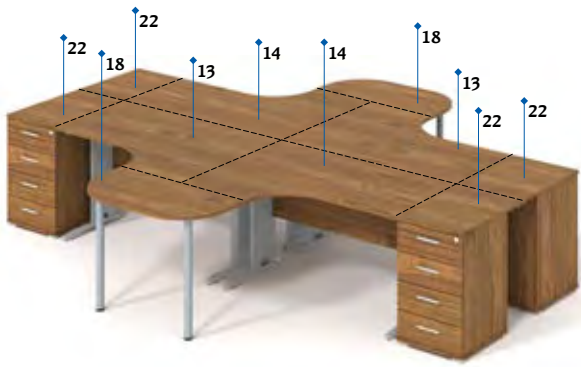

OPTIMAL 22, 23, 24
vybavený
centrálne
zamykanie .

Ukážka rozmiestnenia pracovných stolov a zamestnaneckých ostrovov

Ukážka rozmiestnenia konferenčných stolov

V priestorových telesách OPTIMAL 22, 23, 24 možnosť vybrať farbu vložky.
Prvky OPTIMAL 25 a OPTIMAL 26 dostupné vo farbách vložiek.