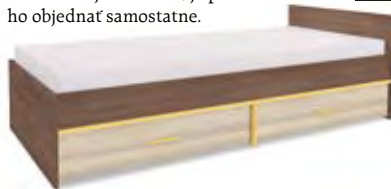

GEOMETRIC 07

matrac nie je súčasťou, je potrebné ho objednať samostatne.

GEOMETRIC 07

☐ 63 ☐ 99 ☐ 204