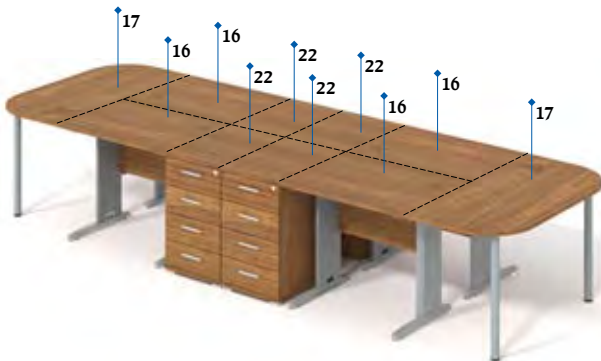

OPTIMAL 22, 23, 24
vybavený
centrálne
zamykanie .

Ukážka rozmiestnenia pracovných stolov a zamestnaneckých ostrovov

Ukážka rozmiestnenia konferenčných stolov

V priestorových telesách OPTIMAL 22, 23, 24 možnosť vybrať farbu vložky.
Prvky OPTIMAL 25 a OPTIMAL 26 dostupné vo farbách vložiek.