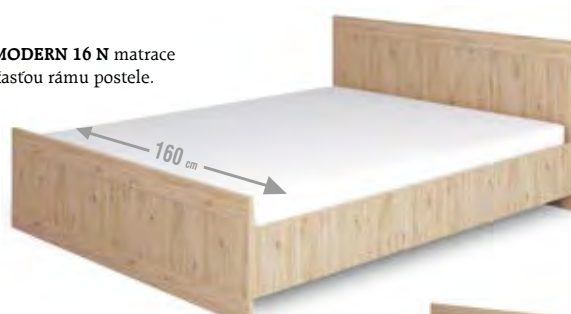

2,5 cm

WKL 160-03 MET
 [6] [159] [199]

140 cm

MODERN 15 N
 [91] [146] [206]

160 cm

MODERN 16 N
 [91] [166] [206]

MODERN 15 N a MODERN 16 N matrace
 a rošt nie sú súčasťou rámu postele.

LIS 02
 (Lišta pod stojan)
 [2,2] [93] [6,4]