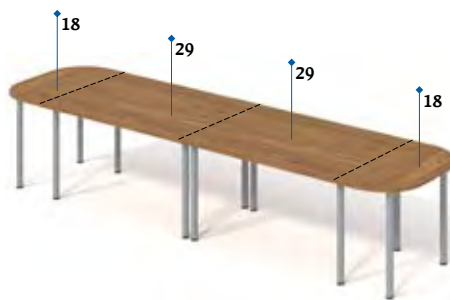

OPTIMAL 22, 23, 24
vybavený
centrálne
zamykanie .

Ukážka rozmiestnenia pracovných stolov a zamestnaneckých ostrovov

Ukážka rozmiestnenia konferenčných stolov

V priestorových telesách OPTIMAL 22, 23, 24 možnosť vybrať farbu vložky.
Prvky OPTIMAL 25 a OPTIMAL 26 dostupné vo farbách vložiek.