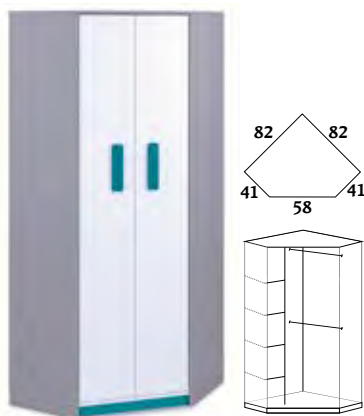

46

Korpus: Platina šedá + biely
Lišta: Malinový

Korpus: Platina šedá + biely
Lišta: Púdrový

Korpus: Platina šedá + biely
Lišta: Morský

Korpus: Platina šedá + biely
Lišta: Zelený

Farby úchytek sú vždy vo farbe ozdobnej lišty a nie je možné ich vymeniť za iný farebný odtieň.