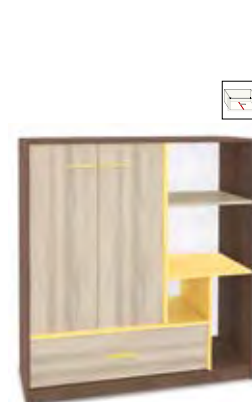

Farby úchytek sú vždy vo farbe ozdobnej lišty a nie je možné ich vymeniť za iný farebný odtieň:

GEOMETRIC 01
190 93 93

GEOMETRIC 02
190 90 56

GEOMETRIC 03
190 50 41

GEOMETRIC 13
190 50 41

GEOMETRIC 04
128 120 41