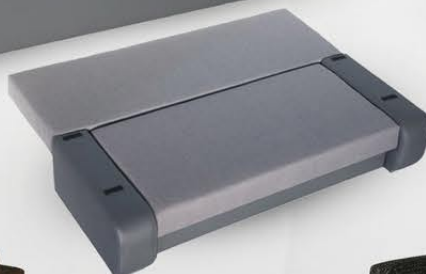

šnil bielo-hnedý (Berlin 02)
/ eko-koža biela (Boston 26)