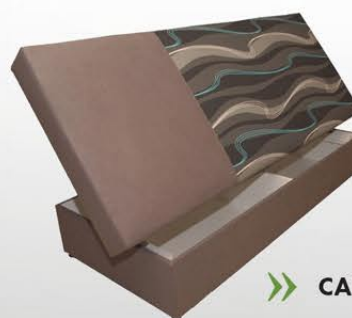

FARBIACE LÁTKY
ZICO - kvety,
ZICO - vlna

>> CALÚNENÝ ÚL. PRIESTOR

Aga

↑ 40cm ⇨ 200cm ↻ 80cm

Iza

↑ 43cm ⇨ 200cm ↻ 80cm